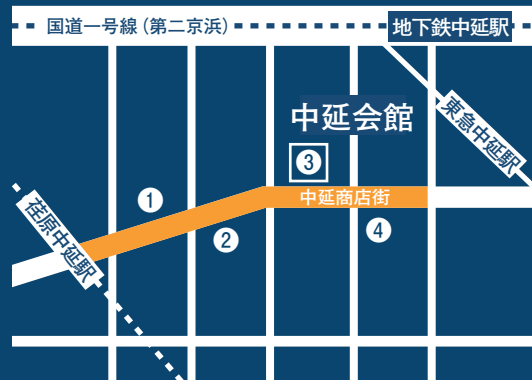

チケット	大人/前売り (先着100名)	2,000円	小・中学生	1,000円
	大人/当日	2,200円	未就学児	無料

- 販売店
- ① 清水屋金物店
 - ② ジロー洋装店
 - ③ 中延商店街事務所
 - ④ サンタフェ

ご来場者様のうち、抽選で30名の方に商店街で使える

金券500円分プレゼント!

※当日限り有効 ※一部お取り扱いできない店舗もございますので店頭でご確認ください。

- ご注意
- ・指定席等はありません。会場へはお早めにお越しください。
 - ・開演中は軽食可です。当日、会館前で軽食を販売いたしますのでご利用下さい。

お問い合わせ 新・中延寄席実行委員会
TEL (090) 3561-9655【長坂】・(03) 6426-9782【谷口】

主催: 中延商店街振興組合、しながわお笑いフェス実行委員会(SOF)
協力: 不二観光(株)、本の工房 ぼけっと、YUKI FOOD DESIGN STUDIO

中延会館 3階 (なかのぶスキップロード内)
東京都品川区東中延2-7-19 中延商店街振興組合 FBページ

東急池上線 「荏原中延」駅より徒歩約3分
東急大井町線「中延」駅より徒歩約3分
都営浅草線 「中延」駅より徒歩約3分